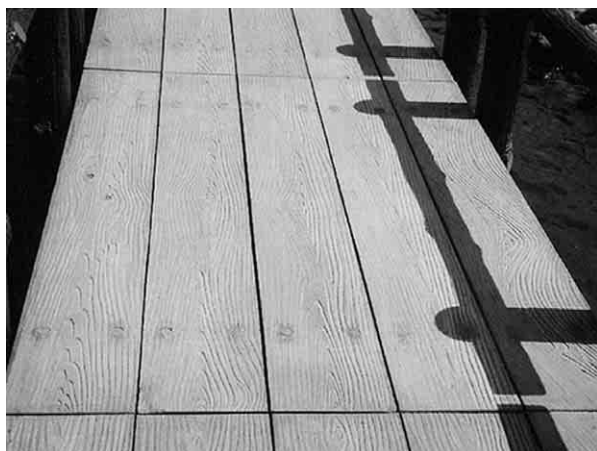

擬木橋

手創り擬木橋

有限会社 松村擬木

〒181-0004 東京都三鷹市新川1-14-8

☎(0422)49-6687 FAX(0422)48-2250

同社は明治22年創業以来、100有余年、人々に潤いと安らぎを与える「手創りの擬木」製品を開発、擬木・擬岩のバイオニアに恥じない技術の研鑽に努めている。がん丈な構造、あらゆる空間に調和する形態、温みのある仕上がりなどは手創り仕事ならではの特徴。

同社の「橋」は、落ち着いた色調と、手創りならではの自由なデザインが橋の存在感を一層アピールする。仕上げの美しさを追求する技術力が周囲の自然を引き立てる。様々な橋施工の実績もあり、バリエーションの豊かさが自慢という。

勝沼町 健康公園

府中市 郷土の森 2000 × 5000 H600