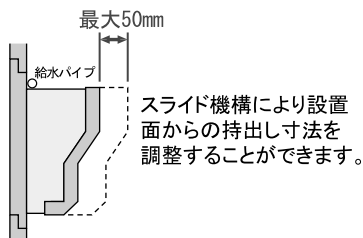

- ・壁面に容器状の本体ユニットを固定する構造であるため、自然な状態である水平面に植生を施すことができる。植物はストレスなく真上に育つ。
- ・本体ユニットは間仕切りなく連結することができ、根は長手方向に自由に進むことができる。
- ・植物を夜露にあてることができる。
- ・メンテナンスが簡単である。

【製品本体】

本体ユニットは上下左右に連結していくことができます。

<材質>
再生ポリプロピレン
<サイズ>
W600×H430×D(200)