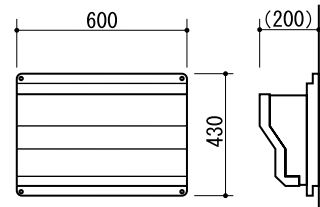

- ・壁面に容器状の本体ユニットを固定する構造であるため、自然な状態である水平面に植生を施すことができる。植物はストレスなく真上に育つ。
- ・本体ユニットは間仕切りなく連結することができ、根は長手方向に自由に進むことができる。
- ・植物を夜露にあてることができる。
- ・メンテナンスが簡単である。

【製品本体】

本体ユニットは上下左右に連結していくことができます。

<材質>
再生ポリプロピレン
<サイズ>
W600×H430×D(200)