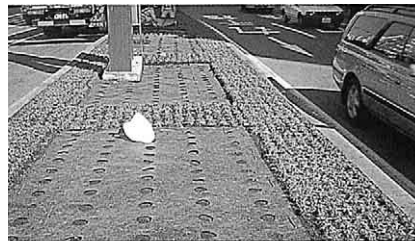

紫外線により水と炭酸ガスに分解される為、砕石・砂利等で5cm程覆えば何十年と効果が持続する。(砂・土でも良いが5cmの範囲内で雑草が育つ可能性が高くなる。)

スギナ、チガヤ等貫通力の強いイネ科の雑草には厚手タイプの240が適応出来る。

東京（五反田）・国道1号線

■プランテックスの主な使用例

◆公園などの植栽 公園や街路樹などあらゆるグリーンゾーンに効果を発揮します。→もし雑草が生えても根付かないので、手間をかけずに景観を保てます。

◆道路の中央分離帯に植栽 プランテックスを切り抜き（または十字に切る）、苗木を植ると雑草のない花壇になります。

◆ブロック舗装の道 プランテックスを敷いた後に、ブロックを並べます。→継ぎ目から雑草が生えたり、砂が浮き出ることなく、美しい舗装になります。

■未施工地区

■プランテックス施工工事区

■規格

商品名	形式	規格	公表価格
プランテックス68B	3207	幅 2m × 長さ50m 厚さ0.28mm	25,000
プランテックス68B	々	幅 1m × 長さ50m 厚さ0.28mm	15,600
プランテックス136G	5401	幅 2m × 長さ50m 厚さ0.40mm	33,000
プランテックス136G	々	幅 1m × 長さ50m 厚さ0.40mm	17,400
プランテックス240G	5701	幅 2m × 長さ30m 厚さ0.64mm	33,000
プランテックス240G	々	幅 1m × 長さ30m 厚さ0.64mm	17,000
プランテックス240B	3707	幅 2m × 長さ30m 厚さ0.64mm	31,800
プランテックス240B	々	幅 1m × 長さ30m 厚さ0.64mm	16,500