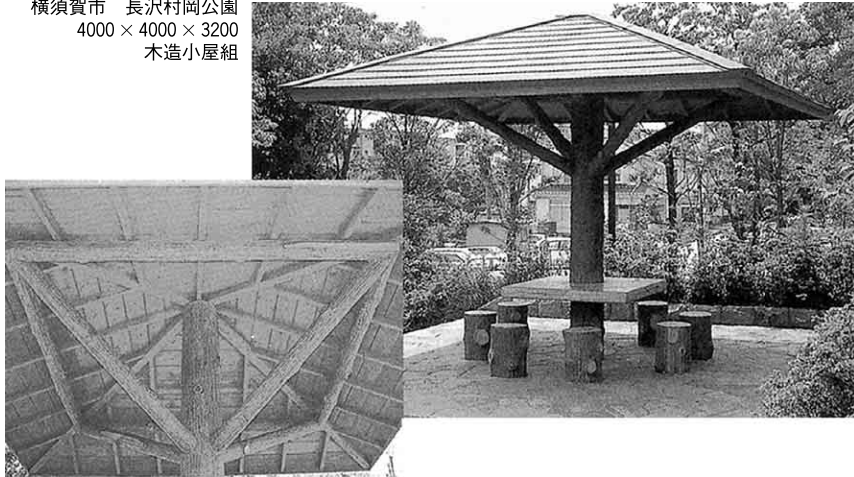

# 手創り擬木あずまや

有限会社 松村擬木

〒181-0004 東京都三鷹市新川1-14-8

☎(0422)49-6687 FAX(0422)48-2250

同社は明治22年創業以来、100有余年、人々に潤いと安らぎを与える「手創りの擬木」製品を開発、擬木・擬岩のパイオニアに恥じない技術の研鑽に努めている。がん丈な構造、あらゆる空間に調和する形態、温みのある仕上がりなどは手創り仕事ならではの特徴。

同社の「あずまや」は、創業以来の伝統技術に裏打ちされたデザインを豊富に揃えた自信作という。特徴としては檜木の温さと擬木の強さを組み合わせた仕上げ。あずまやが設置された公園・緑地などでは、利用者の憩いの場として落ち着いた雰囲気を印象づける。

横須賀市 若山牧水休憩所 5400 × 5400 × 2950H

横須賀市 長沢村岡公園  
4000 × 4000 × 3200  
木造小屋組

渡良瀬川遊水池四阿  
6000 × 4500 × 3550H