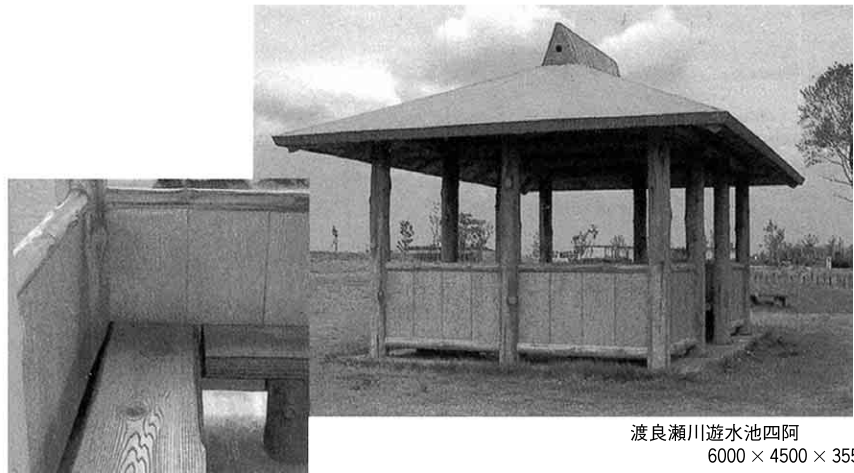

# 手創り擬木あずまや

有限会社 松村擬木

〒181-0004 東京都三鷹市新川1-14-8

☎(0422)49-6687 FAX(0422)48-2250

同社は明治22年創業以来、100有余年、人々に潤いと安らぎを与える「手創りの擬木」製品を開発、擬木・擬岩のパイオニアに恥じない技術の研鑽に努めている。がん丈な構造、あらゆる空間に調和する形態、温みのある仕上がりなどは手創り仕事ならではの特徴。

同社の「あずまや」は、創業以来の伝統技術に裏打ちされたデザインを豊富に揃えた自信作という。特徴としては檜木の温さと擬木の強さを組み合わせた仕上げ。あずまやが設置された公園・緑地などでは、利用者の憩いの場として落ち着いた雰囲気を印象づける。

横須賀市 若山牧水休憩所 5400 × 5400 × 2950H

横須賀市 長沢村岡公園  
4000 × 4000 × 3200  
木造小屋組

渡良瀬川遊水池四阿  
6000 × 4500 × 3550H