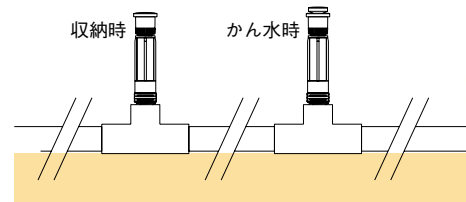

ポップアップを導入することにより、かん水の時だけ伸びるので、邪魔にならずに景観を損ない。従来のポップアップ器具と同じ取付ネジなので既存のスプリンクラーと交換することが出来る。

庭園のかん水

設置例(公園・花壇・ゴルフ場など)  
埋設・ポップアップ型

露地配管・立上り型

## MPローター性能表

性能表	M P 1000				M P 2000				M P 3000				
かん水調節範囲	90°~210°				90°~210°	210°~270°	360°	90°~210°	210°~270°	360°			
ノズル色	[Red]				[Black]	[Green]	[Red]	[Blue]	[Yellow]	[Grey]			
散水形状	ノズル色	圧力 (MPa)	散水半径 (m)	散水量 (L/分)	ノズル色	圧力 (MPa)	散水半径 (m)	散水量 (L/分)	ノズル色	圧力 (MPa)	散水半径 (m)	散水量 (L/分)	
90°	マロン: 90°~210°	0.20	3.7	0.61	ブラック: 90°~210°	0.20	5.5	1.23	ブルー: 90°~210°	0.20	8.2	2.77	
		0.30	4.3	0.73			0.30	6.4		1.57		0.30	9.1
180°		0.20	3.7	1.20		0.20	5.2	2.35		0.20	8.2	5.88	
		0.30	4.3	1.46		0.30	6.1	2.90		0.30	9.1	7.18	
210°		0.20	3.7	1.41	グリーン: 210°~270°	0.20	5.2	2.75	イエロー: 210°~270°	0.20	8.2	6.85	
		0.30	4.3	1.71			0.30	6.1		3.42		0.30	9.1
270°	散水範囲調節用専用工具 MPローターシリーズの 散水範囲を調節する 専用工具です。  MPT-1					0.20	5.2	3.53		0.20	8.2	8.83	
		0.30	6.1	4.35		0.30	6.1	4.35		0.30	9.1	10.77	
360°		0.20	5.2	4.72	レッド: 360°	0.20	5.2	4.72	グレー: 360°	0.20	8.2	11.72	
		0.30	6.1	5.80			0.30	6.1		5.80		0.30	9.1