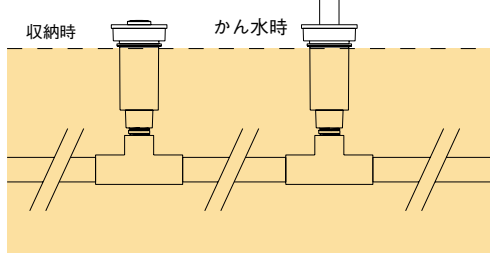

ポップアップを導入することにより、かん水の時だけ伸びるので、邪魔にならずに景観を損ない。従来のポップアップ器具と同じ取付ネジなので既存のスプリンクラーと交換することが出来る。

庭園のかん水

設置例(公園・花壇・ゴルフ場など)  
埋設・ポップアップ型

露地配管・立上り型

## MPローター性能表

性能表	M P 1000				M P 2000				M P 3000				
かん水調節範囲	90°~210°				90°~210°	210°~270°	360°	90°~210°	210°~270°	360°			
ノズル色	[Red]				[Black]	[Green]	[Red]	[Blue]	[Yellow]	[Grey]			
散水形状	ノズル色	圧力 (MPa)	散水半径 (m)	散水量 (L/分)	ノズル色	圧力 (MPa)	散水半径 (m)	散水量 (L/分)	ノズル色	圧力 (MPa)	散水半径 (m)	散水量 (L/分)	
90°	マロン: 90°~210°	0.20	3.7	0.61	ブラック: 90°~210°	0.20	5.5	1.23	ブルー: 90°~210°	0.20	8.2	2.77	
		0.30	4.3	0.73			0.30	6.4		1.57		0.30	9.1
180°		0.20	3.7	1.20		0.20	5.2	2.35		0.20	8.2	5.88	
		0.30	4.3	1.46		0.30	6.1	2.90		0.30	9.1	7.18	
210°		0.20	3.7	1.41	グリーン: 210°~270°	0.20	5.2	2.75	イエロー: 210°~270°	0.20	8.2	6.85	
		0.30	4.3	1.71			0.30	6.1		3.42		0.30	9.1
270°	散水範囲調節用専用工具 MPローターシリーズの 散水範囲を調節する 専用工具です。  MPT-1					0.20	5.2	3.53		0.20	8.2	8.83	
		0.30	6.1	4.35		0.30	6.1	4.35		0.30	9.1	10.77	
360°		0.20	5.2	4.72	レッド: 360°	0.20	5.2	4.72	グレー: 360°	0.20	8.2	11.72	
		0.30	6.1	5.80			0.30	6.1		5.80		0.30	9.1