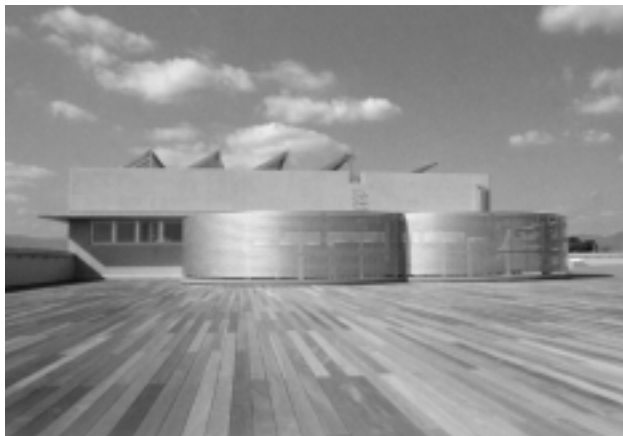

飯尾川公園トレーニング棟 (徳島県石井町)
使用商品: デッキ (ポルト束工法)

中部電力鈴鹿営業所 (三重県鈴鹿市) ▶
使用商品: ウッドブロック900タイプ、大型パーゴラ (特注)、デッキ