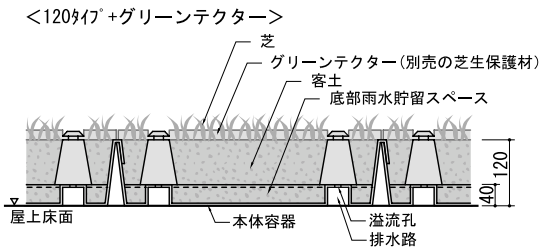

- ・ 施工が簡単でスピーディー、プランター感覚で屋上緑化が行なえる。
- ・ 雨水を底面に一時的に貯留する機能があり、特別な灌水設備は不要である。

【カナポット】

再生ポリプロピレン成型品の壁面緑化用ブロックである。

- ・ 植物にストレスを与えない設置形態。
- ・ 本体ユニットは間仕切りなく連結することができ、根の自然な生育を促す。

東京都文京区『講道館』（屋上緑化システム：コアブロック）

■屋上緑化：コアブロック

【標準施工図】

【製品本体】

<材質>
再生ポリプロピレン
<サイズ>
W500×D500×H160/120

■壁面緑化：カナポット

【製品本体】

<材質>
再生ポリプロピレン
<サイズ>
W600×H430×D(120)