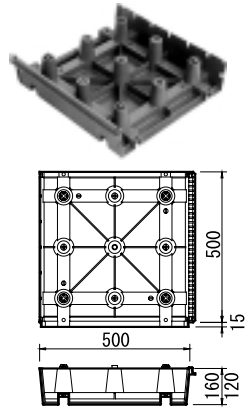

- ・ 施工が簡単でスピーディー、プランター感覚で屋上緑化が行なえる。
- ・ 雨水を底面に一時的に貯留する機能があり、特別な灌水設備は不要である。

【カナポット】

再生ポリプロピレン成型品の壁面緑化用ブロックである。

- ・ 植物にストレスを与えない設置形態。
- ・ 本体ユニットは間仕切りなく連結することができ、根の自然な生育を促す。

東京都文京区『講道館』（屋上緑化システム：コアブロック）

■屋上緑化：コアブロック

【標準施工図】

【製品本体】

<材質>
再生ポリプロピレン
<サイズ>
W500×D500×H160/120

■壁面緑化：カナポット

【製品本体】

<材質>
再生ポリプロピレン
<サイズ>
W600×H430×D(120)