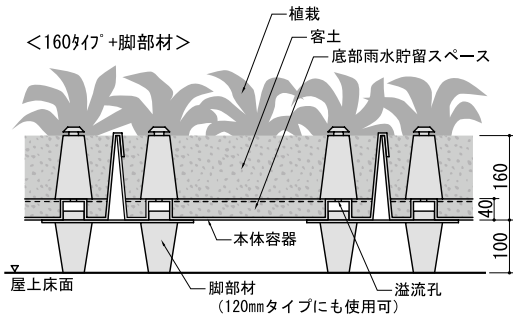

- ・ 施工が簡単でスピーディー、プランター感覚で屋上緑化が行なえる。
- ・ 雨水を底面に一時的に貯留する機能があり、特別な灌水設備は不要である。

【カナポット】

再生ポリプロピレン成型品の壁面緑化用ブロックである。

- ・ 植物にストレスを与えない設置形態。
- ・ 本体ユニットは間仕切りなく連結することができ、根の自然な生育を促す。

東京都文京区『講道館』（屋上緑化システム：コアブロック）

■屋上緑化：コアブロック

【標準施工図】

【製品本体】

<材質>
再生ポリプロピレン
<サイズ>
W500×D500×H160/120

■壁面緑化：カナポット

【製品本体】

<材質>
再生ポリプロピレン
<サイズ>
W600×H430×D(120)