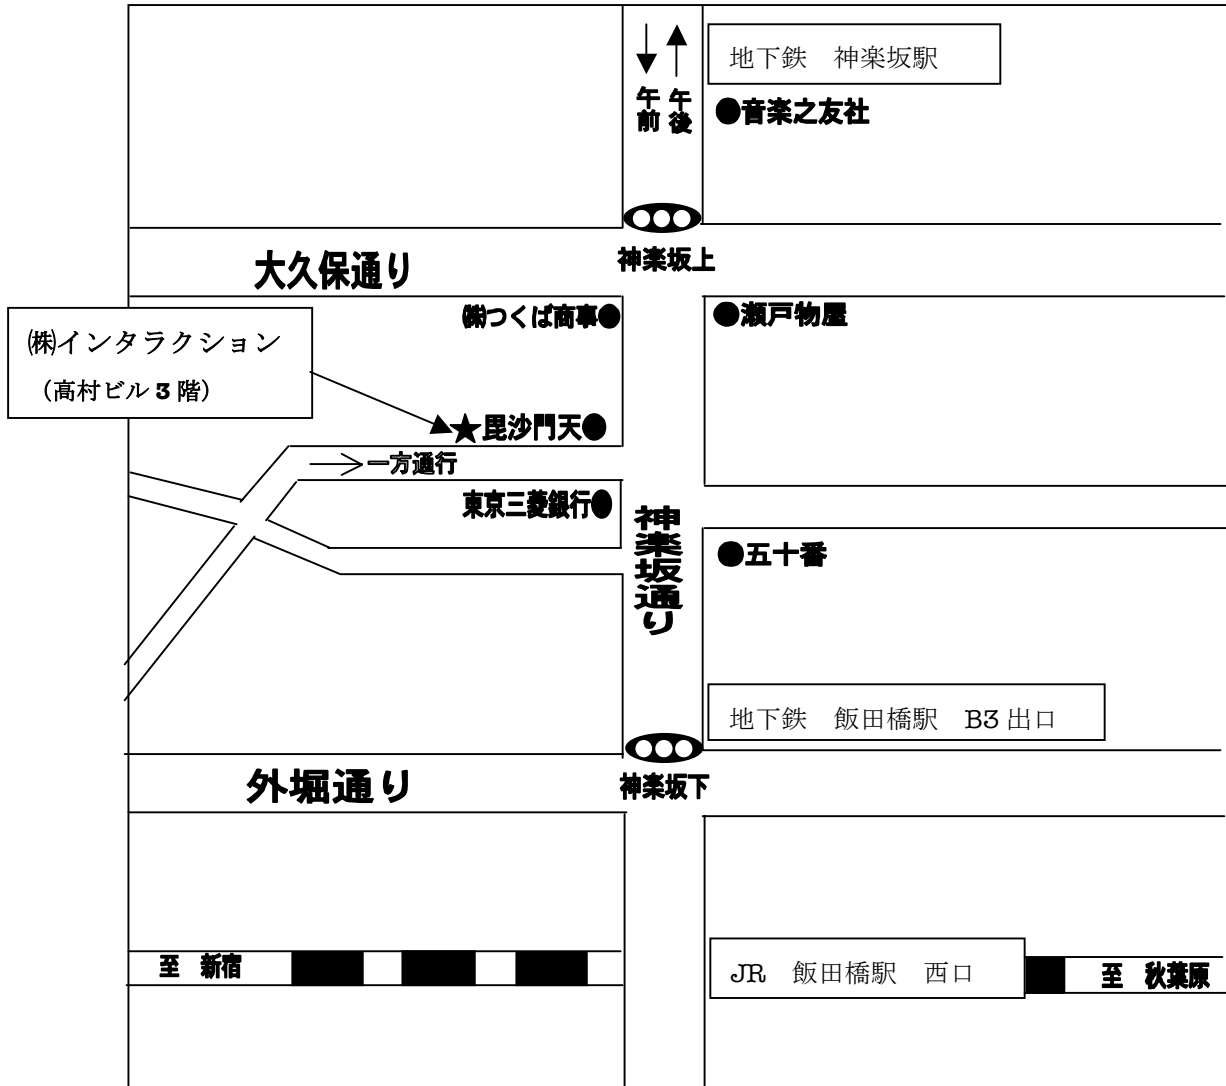

インタラクシオンご案内図

- JR：総武線「飯田橋駅」西口下車。徒歩6分
- 営団地下鉄：有楽町線・東西線・南北線「飯田橋駅」B3出口。徒歩5分
- 営団地下鉄：東西線「神楽坂駅」徒歩6分
- 都営地下鉄：大江戸線「牛込神楽坂」A3出口。徒歩3分 「飯田橋」C3出口。徒歩6分
- ★ 駐車場はございませんので、お車によるご来場はご遠慮ください。