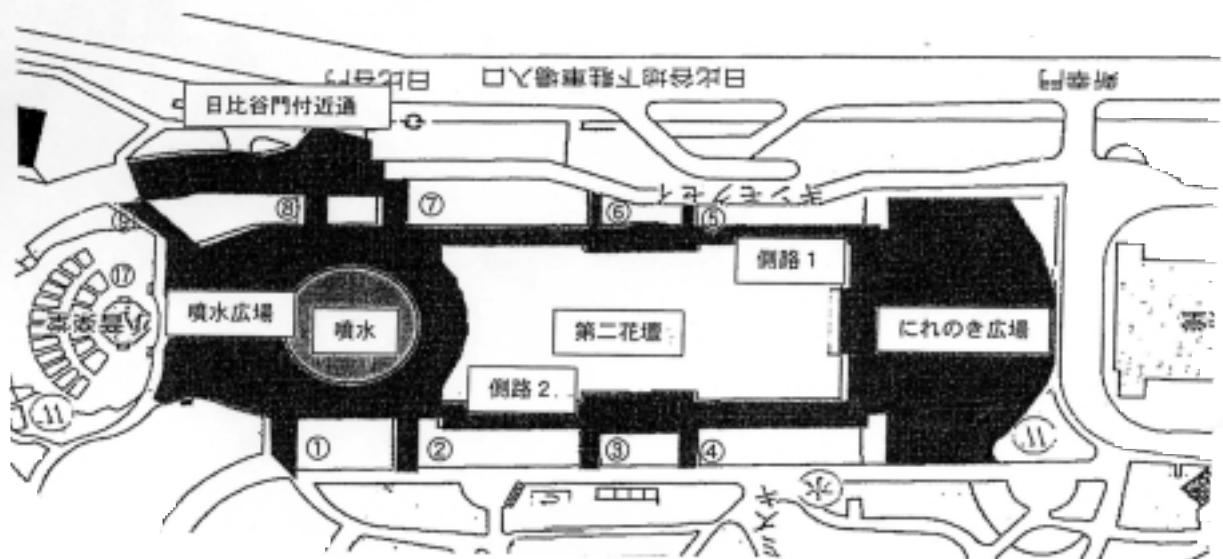

使用敷地面積

使用敷地面積

1.	噴水広場	3 999・95㎡
2.	大噴水	1 006・50㎡
3.	第二花壇側路1	991・47㎡
4.	第二花壇側路2	647・70㎡
5.	にれのき広場	3 562・00㎡
6.	日比谷門付近通路	600・00㎡
7.	通路1	82・50㎡
8.	通路2	90・00㎡
9.	通路3	38・11㎡
10.	通路4	38・11㎡
11.	通路5	17・40㎡
12.	通路6	27・55㎡
13.	通路7	60・00㎡
14.	通路8	50・00㎡
15.	通路9	105・00㎡
16.	小音楽堂	2 000・00㎡
17.	有楽門附近	50・00㎡
	合計	13 366・29㎡