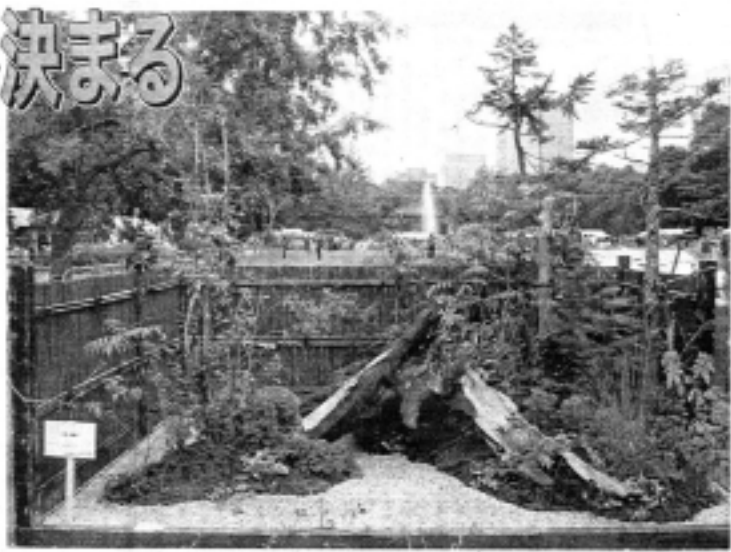

掲載記事

環境共生と循環型社会づくりをめざす

環境緑化新聞

URL <http://www.interaction.co.jp> E-mail info@interaction.co.jp
環境緑化新聞のご購読は、TEL.03-3257-4547へ 購読料1年10,800円(消費税別)、送料別 郵便番号00120-8-12968

日比谷公園
ガーデニングショー
2004
ガーデンコンテスト
審査委員会発表

都知事賞と決まる

「環境共生と循環型社会づくりをめざす」をテーマに、環境緑化新聞が主催する「日比谷公園ガーデニングショー2004」の審査委員会が、10月18日(日)に開催された。当日は、日比谷公園の各会場で行われた。審査委員会は、各部門の作品を審査し、最優秀賞として「都知事賞」を授与する。今年度は、フラワーガーデン部門、ハンギングガーデン部門、ハンギングバスケット部門の3部門で、それぞれ1作品ずつが「都知事賞」を受賞した。受賞作品は、心持園芸園の「あけぼの」、山崎園芸園の「Chat Chat at the Garden」、小杉造園の「晴々のあるパルゴラ」である。

応募183作品から31作品が入賞

今年度は、応募総数183作品の中から、審査委員会が選定した31作品が入賞した。その内訳は、フラワーガーデン部門11作品、ハンギングガーデン部門10作品、ハンギングバスケット部門10作品である。また、各部門で最優秀賞として「都知事賞」を授与された作品は、それぞれ1作品ずつである。

ガーデン部門 都知事賞 (有)あけぼの「にのーけー」