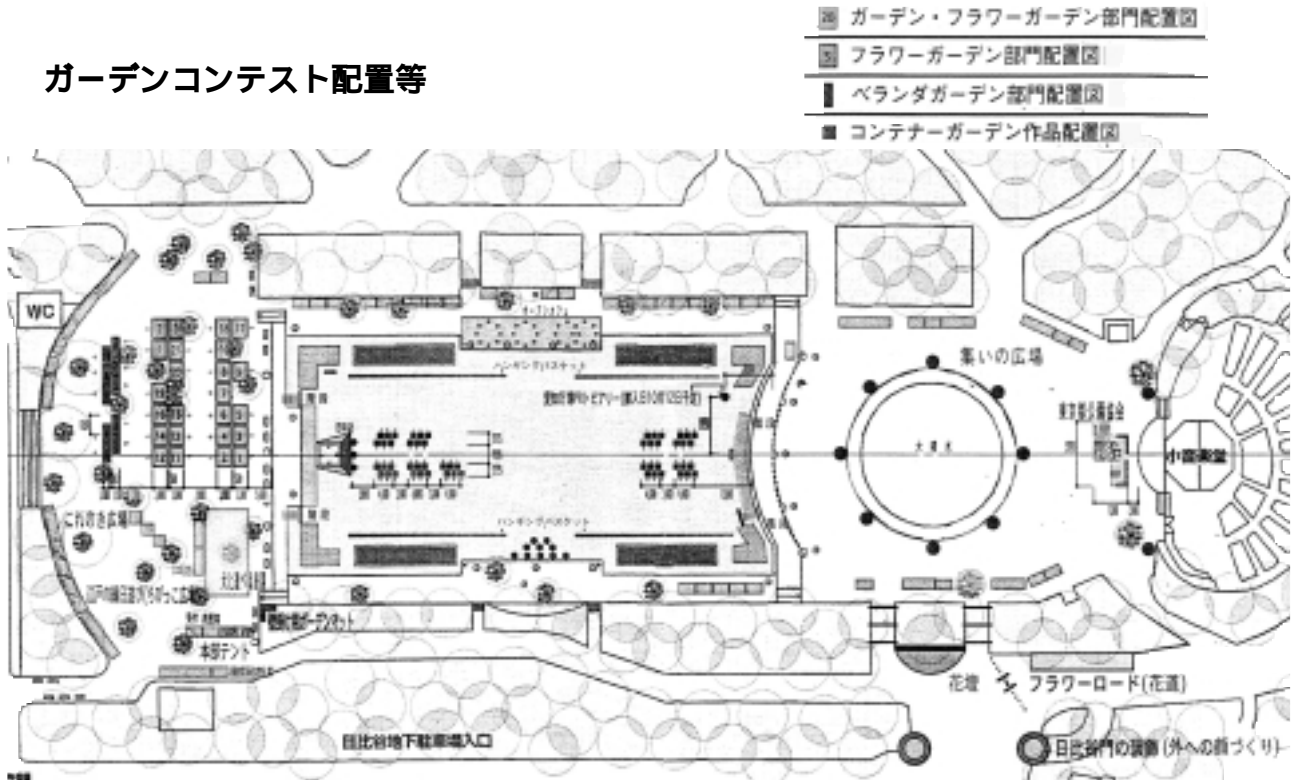

全体構成概要（平面図）

ガーデンコンテスト配置等