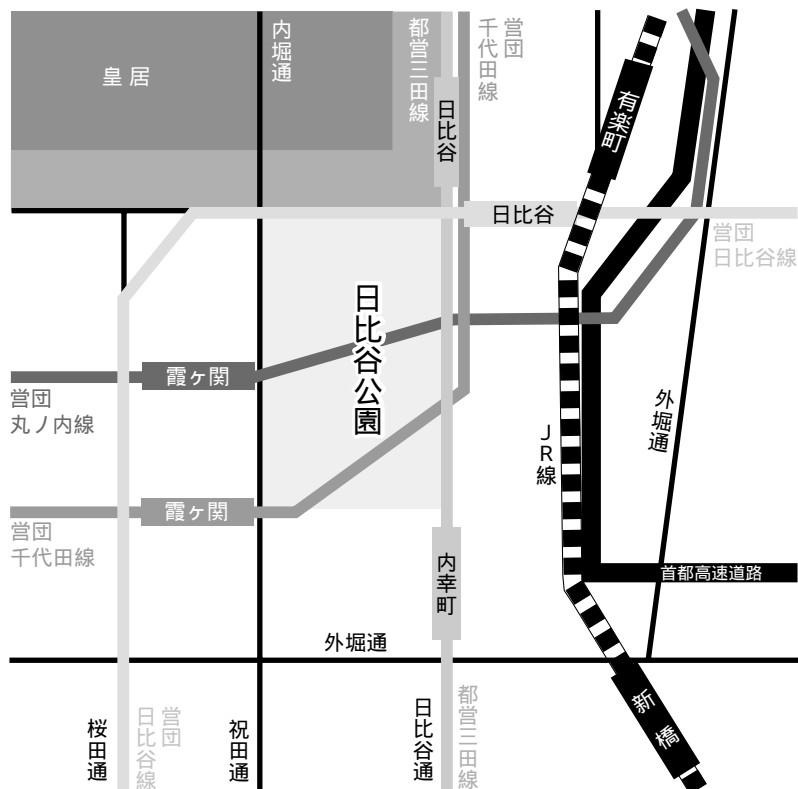

Hibiya Park Gardening Show 2004
第2回 日比谷公園ガーデニングショー 2004

来場者数 / 開場位置図

10月16日(土) 曇り	2.0万人
10月17日(日) 晴れ	3.0万人
10月18日(月) 晴れ	2.0万人
10月19日(火) 雨	0.2万人
10月20日(水) 台風23号	中止
10月21日(木) 曇り / 晴れ	0.5万人
10月22日(金) 晴れ	3.0万人
10月23日(土) 晴れ / 曇り	3.3万人
10月24日(日) 曇り	3.5万人

来場者数合計

175,000人

会場周辺図